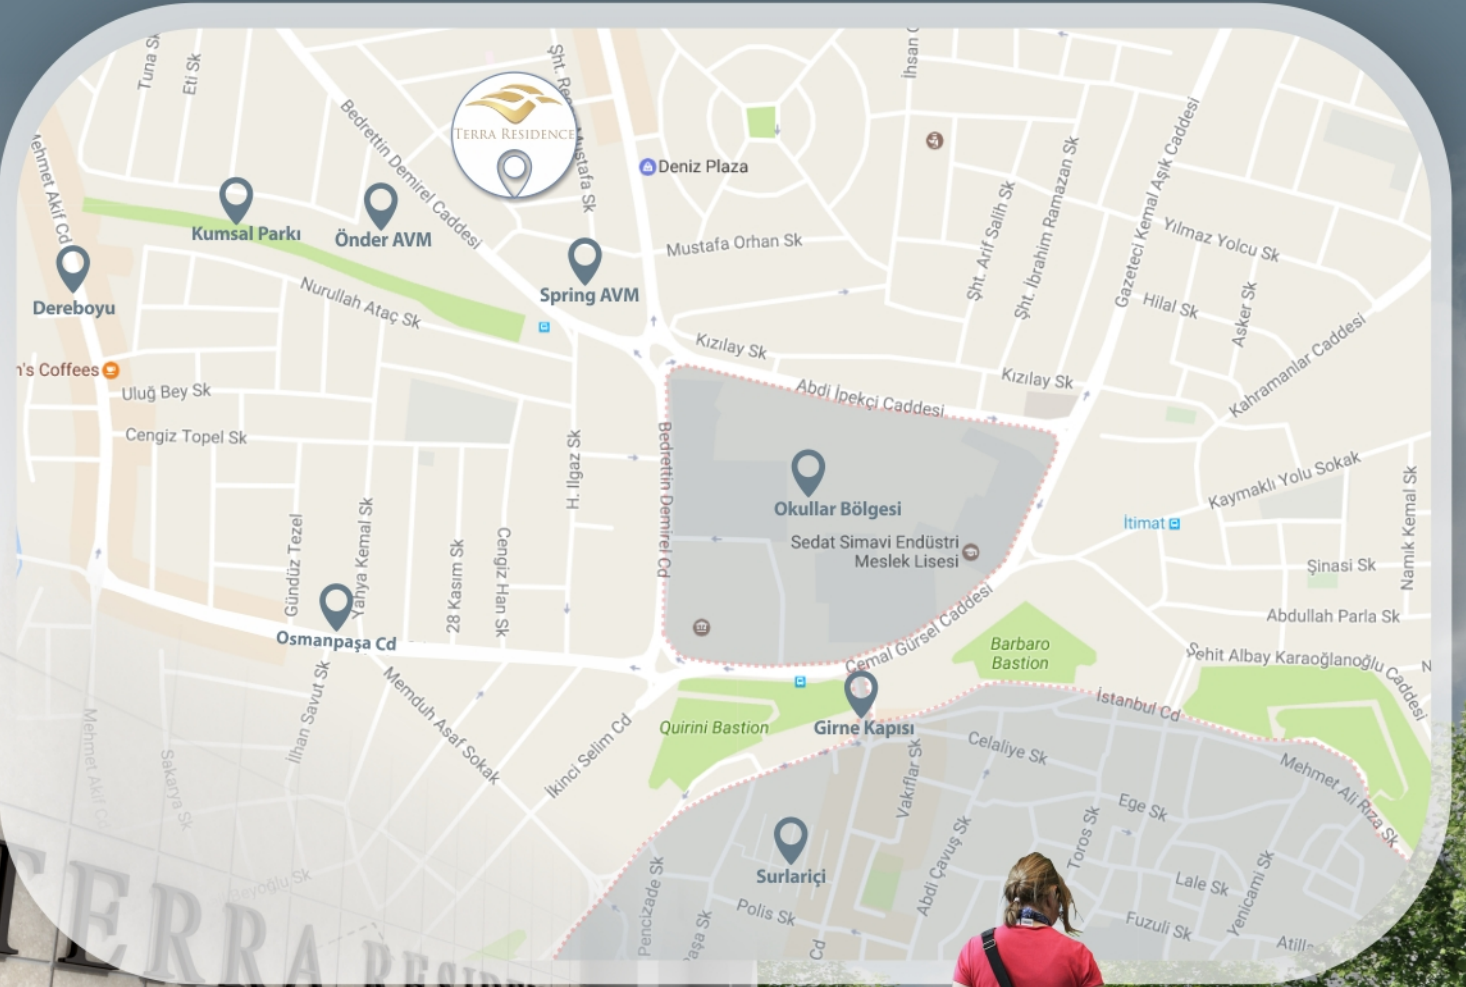

Terra Residence; yaşam tarzınız, yaşadığınız yerde başlar...

TERRA RESIDENCE